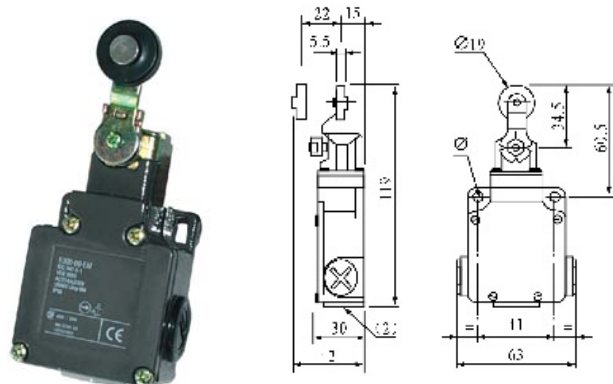

LL8E300 Limit Switch 行程开关

LL8E300-00-AM

LL8E300-00-BM

LL8E300-00-EM

LL8E300-00-FM

LL8E300-00-GM

LL8E300-00-DM

LL8E300-00-CM

LL8E300-00-LM