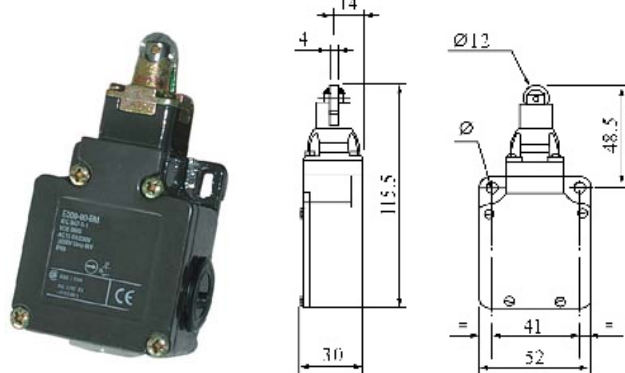

LL8E300 Limit Switch 行程开关

LL8E300-00-AM

LL8E300-00-BM

LL8E300-00-EM

LL8E300-00-FM

LL8E300-00-GM

LL8E300-00-DM

LL8E300-00-CM

LL8E300-00-LM