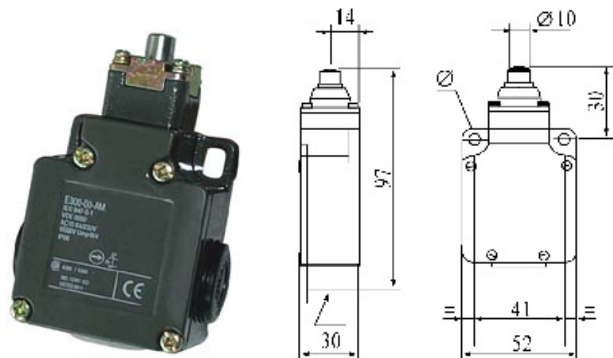

LL8E300 Limit Switch 行程开关

LL8E300-00-AM

LL8E300-00-BM

LL8E300-00-EM

LL8E300-00-FM

LL8E300-00-GM

LL8E300-00-DM

LL8E300-00-CM

LL8E300-00-LM