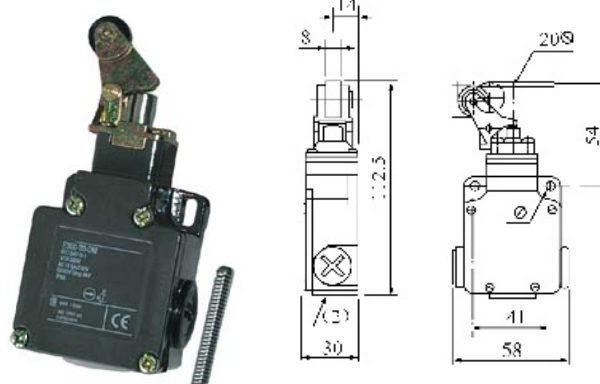

LL8E300 Limit Switch 行程开关

LL8E300-00-AM

LL8E300-00-BM

LL8E300-00-EM

LL8E300-00-FM

LL8E300-00-GM

LL8E300-00-DM

LL8E300-00-CM

LL8E300-00-LM