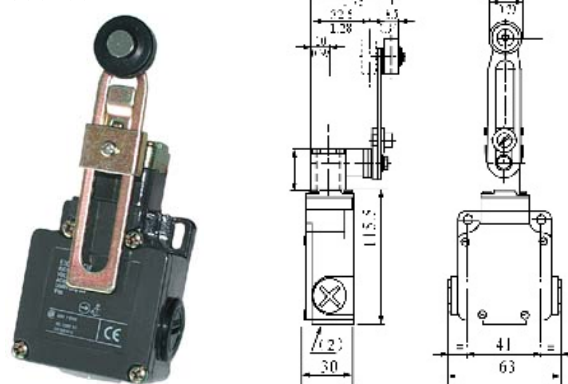

LL8E300 Limit Switch 行程开关

LL8E300-00-AM

LL8E300-00-BM

LL8E300-00-EM

LL8E300-00-FM

LL8E300-00-GM

LL8E300-00-DM

LL8E300-00-CM

LL8E300-00-LM