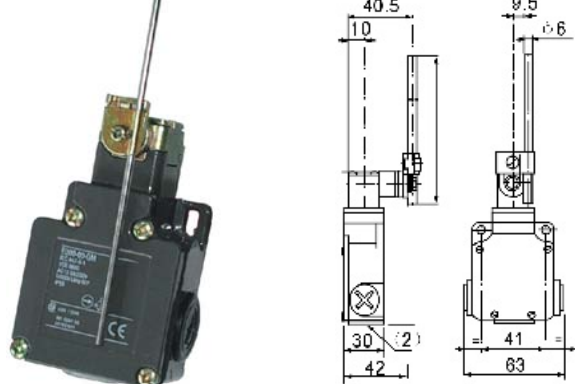

LL8E300 Limit Switch 行程开关

LL8E300-00-AM

LL8E300-00-BM

LL8E300-00-EM

LL8E300-00-FM

LL8E300-00-GM

LL8E300-00-DM

LL8E300-00-CM

LL8E300-00-LM