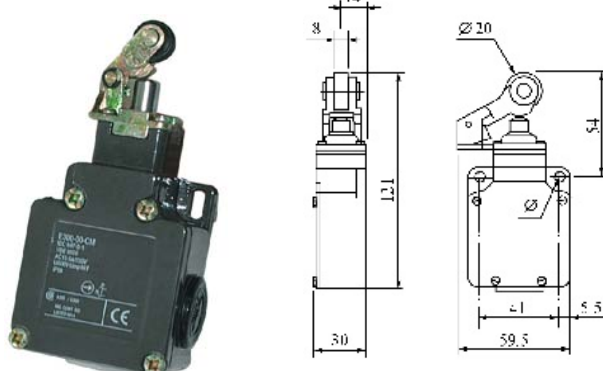

LL8E300 Limit Switch 行程开关

LL8E300-00-AM

LL8E300-00-BM

LL8E300-00-EM

LL8E300-00-FM

LL8E300-00-GM

LL8E300-00-DM

LL8E300-00-CM

LL8E300-00-LM